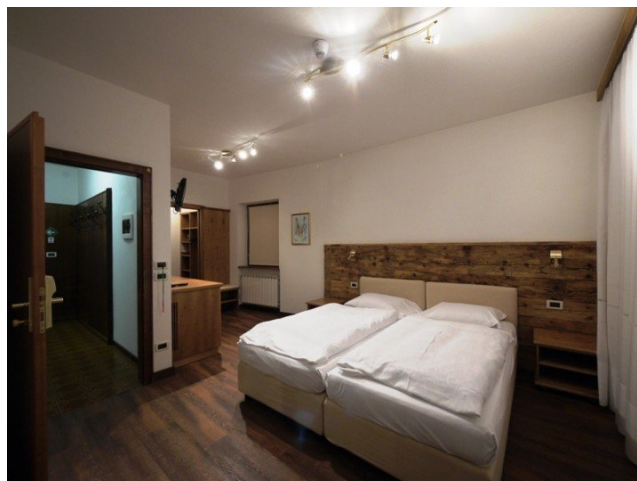

Apartment přímo u sjezdovky

ICA003

Arabba | Veneto | Olaszország

 4  4  239m²

880 000 EUR

Zajímavá investiční příležitost v centru lyžařského střediska Arabba. Nemovitost se nachází přímo u sjezdovek a rozprostírá se v druhém a třetím patře domu. Má čtyři ložnice, čtyři koupelny, obývací pokoj s kuchyňským koutem, podkroví, terasu a balkon. Součástí jsou dvě parkovací místa. Dvě ložnice a koupelny prošly v nedávné době kompletní rekonstrukcí. Tato nemovitost je v současné době využívána pro sezónní pronájem.